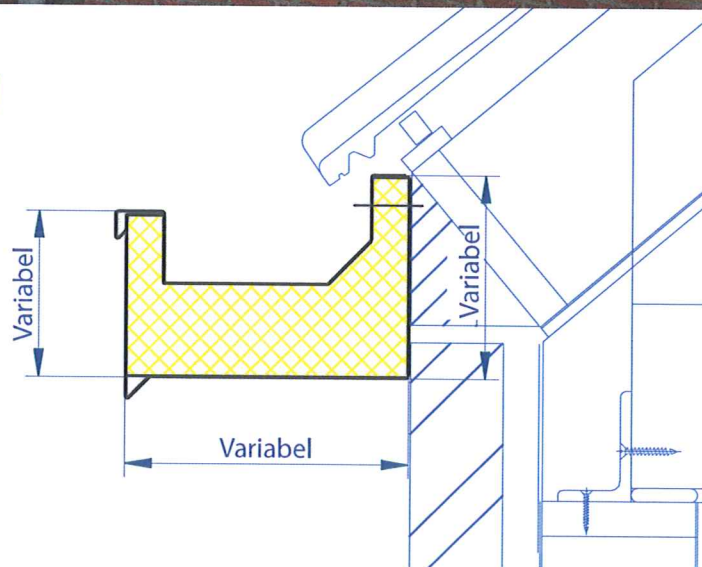

Standaard afmetingen

	A	B	C
G2	152 mm	240 mm	153 mm
G3	187 mm	300 mm	188 mm
G4	192 mm	440 mm	193 mm

Maatvoering en beschrijving

De goot kan eenvoudig bevestigd worden aan de binnenkant en heeft verder geen beugels of ondersteuning nodig. Door de complete afwerking bent u in één keer klaar met het monteren van de goten aan uw woning of bedrijfspand.

De goot is verkrijgbaar in 4 standaard kleuren, andere Ral-kleuren zijn op aanvraag leverbaar.

Tevens zijn er diverse accessoires zoals hoekstukken, koppelstukken en hemelwaterafvoeren leverbaar welke perfect bij de zelfdragende goot passen.