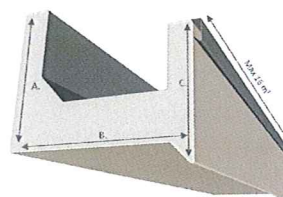

Wilt u meer informatie over deze oplossing? Neem dan contact op via onderstaande gegevens.

PolyLine Plus goot

Zelfdragende aluminium bakgoot

Technische gegevens

Standaard kleuren

Wit		Ral 9010
Crème		Ral 9001
Grijs		Ral 7036
Antraciet		Ral 7016

Standaard afmetingen

	A	B	C
G2	152 mm	240 mm	153 mm
G3	187 mm	300 mm	188 mm
G4	192 mm	440 mm	193 mm

Maatvoering en beschrijving

De goot kan eenvoudig bevestigd worden aan de binnenkant en heeft verder geen beugels of ondersteuning nodig. Door de complete afwerking bent u in één keer klaar met het monteren van de goten aan uw woning of bedrijfspand.

De goot is verkrijgbaar in 4 standaard kleuren, andere Ral-kleuren zijn op aanvraag leverbaar.

Tevens zijn er diverse accessoires zoals hoekstukken, koppelstukken en hemelwaterafvoeren leverbaar welke perfect bij de zelfdragende goot passen.