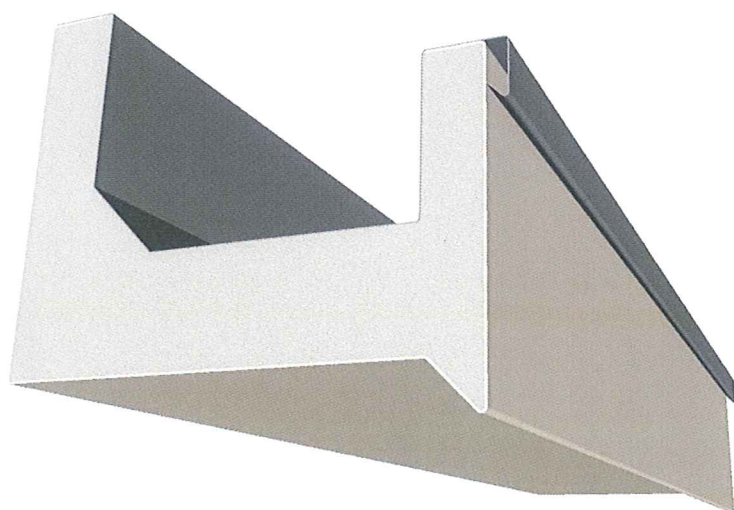

PolyLine Plus goot

Zelfdragende aluminium bakgoot

Naadloze aluminium zelfdragende dakgoot tot een lengte van 16 meter. Uw goot renoveren was nog nooit zo eenvoudig.

Gelijke kleur

In 2 kleuren

De complete zelfdragende goot is perfect voor renovatie, maar evengoed geschikt voor nieuwbouwprojecten. De goot wordt compleet geleverd en kan desgewenst gemonteerd worden. Een geheel gestandaardiseerd concept.

Wilt u meer informatie over deze oplossing? Neem dan contact op via onderstaande gegevens.

PolyLine Plus goot

Zelfdragende aluminium bakgoot

Technische gegevens

Standaard kleuren

Wit		Ral 9010
Crème		Ral 9001
Grijs		Ral 7036
Antraciet		Ral 7016

Standaard afmetingen

	A	B	C
G2	152 mm	240 mm	153 mm
G3	187 mm	300 mm	188 mm
G4	192 mm	440 mm	193 mm

Maatvoering en beschrijving

De goot kan eenvoudig bevestigd worden aan de binnenkant en heeft verder geen beugels of ondersteuning nodig. Door de complete afwerking bent u in één keer klaar met het monteren van de goten aan uw woning of bedrijfspand.

De goot is verkrijgbaar in 4 standaard kleuren, andere Ral-kleuren zijn op aanvraag leverbaar.

Tevens zijn er diverse accessoires zoals hoekstukken, koppelstukken en hemelwaterafvoeren leverbaar welke perfect bij de zelfdragende goot passen.